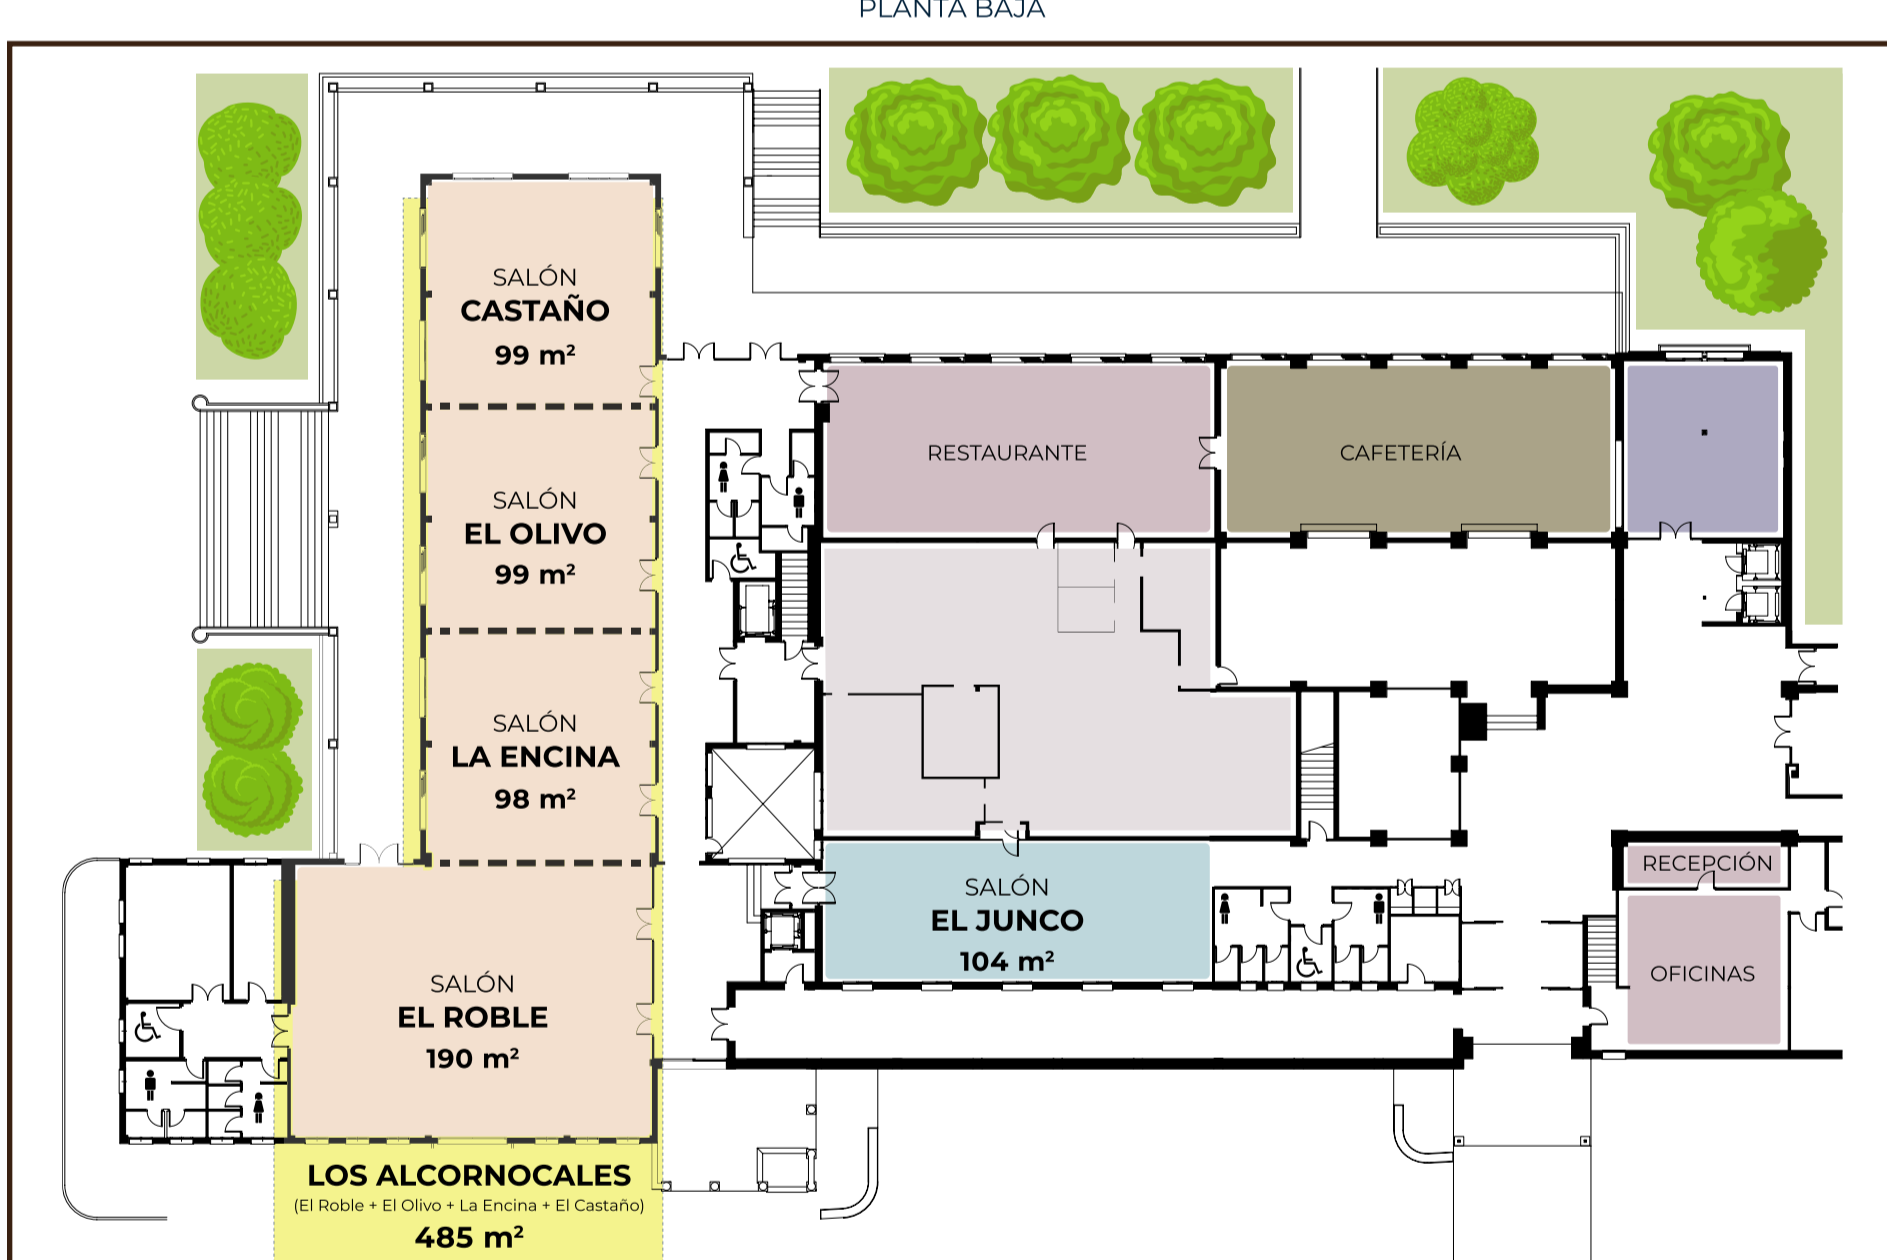

MICE

CONGRESOS Y EVENTOS

SENATOR
HOTELS & RESORTS

GUADACORTE PARK

AN AFFILIATED SENATOR HOTEL

Salón El Olivo

SALONES Y EQUIPAMIENTO

Cuenta con nueve salones. Disponemos de equipamiento de última generación adaptado a sus necesidades. **Consúltenos.**

UBICACIÓN

En la Bahía de Algeciras, dentro de la tranquila urbanización Guadacorte.

INSTALACIONES

- Restaurante y cafetería.
- Piscina exterior con jardín.
- Pistas de pádel.
- Gimnasio.

ALOJAMIENTO

Dispone de 101 habitaciones estándar, 7 superiores, y 8 suites junior.

PLANO GENERAL

PLANTA BAJA

CAPACIDAD

	M ²	Altura	Cóctel	Banquete	Teatro	Escuela	Imperial
Los Alcornocales	485	4 m	550	450	500	220	100
El Roble*	190	6 m	215	150	150	100	50
El Olivo*	99	4 m	115	60	80	40	25
La Encina*	98	4 m	115	60	80	40	25
El Castaño*	99	4 m	115	60	80	40	25
El Junco	104	3 m	75	60	70	40	30

*Permite cualquier combinación entre ellos.

SÓTANO

CAPACIDAD

	M ²	Altura	Cóctel	Banquete	Teatro	Escuela	Imperial
El Pinar	227	2,55 m	255	100	120	60	65
El Pinar I*	65	2,55 m	75	24	30	12	20
El Pinar II*	99	2,55 m	115	36	60	20	25
El Pinar III*	63	2,55 m	75	24	30	12	20