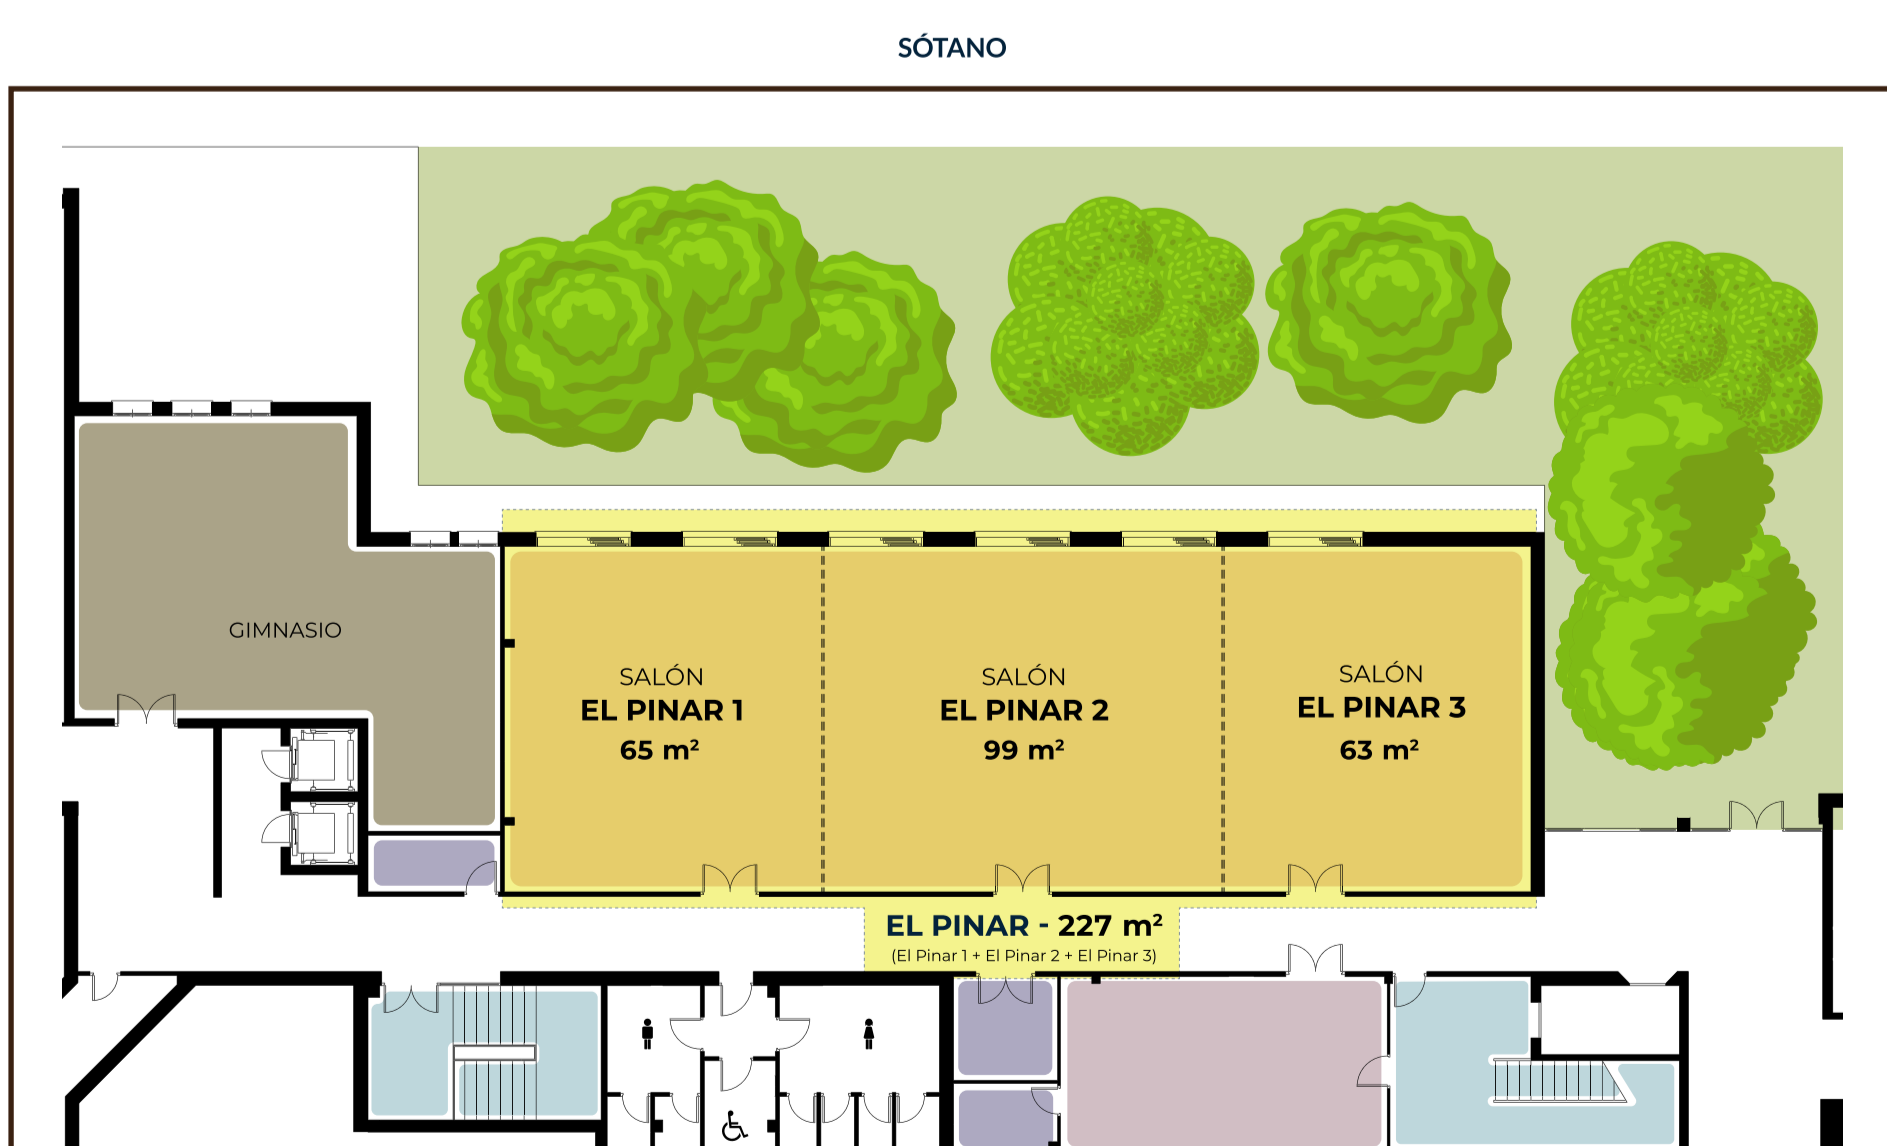

UBICACIÓN

En la Bahía de Algeciras, dentro de la tranquila urbanización Guadacorte.

INSTALACIONES

- Restaurante y cafetería.
- Piscina exterior con jardín.
- Pistas de pádel.
- Gimnasio.

ALOJAMIENTO

Dispone de 101 habitaciones estándar, 7 superiores, y 8 suites junior.

PLANO GENERAL

PLANTA BAJA

CAPACIDAD

	M ²	Altura	Cóctel	Banquete	Teatro	Escuela	Imperial
Los Alcornocales	485	4 m	550	450	500	220	100
El Roble*	190	6 m	215	150	150	100	50
El Olivo*	99	4 m	115	60	80	40	25
La Encina*	98	4 m	115	60	80	40	25
El Castaño*	99	4 m	115	60	80	40	25
El Junco	104	3 m	75	60	70	40	30

*Permite cualquier combinación entre ellos.

SÓTANO

CAPACIDAD

	M ²	Altura	Cóctel	Banquete	Teatro	Escuela	Imperial
El Pinar	227	2,55 m	255	100	120	60	65
El Pinar I*	65	2,55 m	75	24	30	12	20
El Pinar II*	99	2,55 m	115	36	60	20	25
El Pinar III*	63	2,55 m	75	24	30	12	20